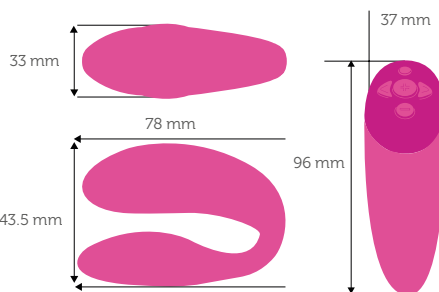

EGENSKAPER

Kraftfulla, pulserande vibrationer

Njut mer intensivt med 10+ lägen och djupa, pulserande vibrationer.

Len silikon

Den lena silikonytan känns mjuk och behaglig mot huden.

Skonsam

Gjord av skonsam silikon. Utan ftalater och Bisfenol A och tillverkad utan latex.

Vattentålig

Chorus är 100% vattentålig vilket gör den lätt att använda överallt och enkel att rengöra.

Flexibel

Under användning formar sig Chorus efter din kropp så att vibrationerna träffar mitt i prick. Den är enkel att justera och stannar på plats när du väl har hittat rätt.

USB-laddning

Bekvämt och miljövänligt, med Chorus kan ni leka upp till 90 minuter på en laddning.

Touch-sense

Chorus är utrustad med unika touch-sense-receptorer på ovansidan, under We-Vibe-loggan. När ni leker anpassas vibrationerna efter era rörelser. Välj mellan tre Touch-sense-lägen för största möjliga njutning.

Elegant fodral

Diskret att förvara, ladda och ha i resväskan.

Laddindikator

Du har koll på när Chorus måste laddas, så att den är redo när du är det.

Squeeze Remote

Växla mellan olika vibrationer och intensitet i stundens hetta. Chorus Squeeze Remote reagerar instinktivt på dina signaler – ju hårdare du kramar, desto kraftigare blir vibrationerna.

App-styrd

Med gratis-appen We-Connect™ går det att fjärrstyra Chorus, skapa egna rytmer och leka tillsammans med andra We-Vibe™-produkter. Synka mot musik med Beat mode eller använd Touch mode som erbjuder fingertoppskänsla i realtid.

Bättre uppkoppling

Chorus är utrustad med AnkorLink™-teknik. AnkorLink ger en stabilare anslutning mellan We-Vibe och We-Connect™-appen. Squeeze Remote är ankaret mellan Chorus och We-Connect-appen – ha den i närheten så fort du använder We-Connect.

PRODUKTSPECIFIKATIONER

Material