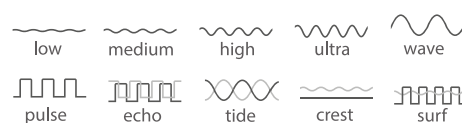

VIBRATORLÄGEN

FÖRSÄNDELSE

Antal artiklar

12 artiklar per förpackning

Förpackningens storlek

405 x 265 x 250 mm

UPC/EAN

Cosmic Pink 00839289010789
Purple 00839289010864
Blue 00839289002487

Förpackningens vikt

6,7kg

HS Tariff

901910

FÄRGALTERNATIV

Cosmic Pink / Neonrosa
SNW6SG3

Purple / Lila
SNW6SG4

Blue / Blå
SNW6SG5

REKOMMENDERAT PRIS

$199 USD / $229 CAD / 299 AUD / 199€ / £179 / NOK 1,999 / DKK 1,499 / RUB 14,499 / SEK 2,099 / CHF 229 / BYN 449 / HKD 1,560 / CNY 1,680 / KRW 248,000 / SGD 280 / JPY 25,000 / NTD 6,300